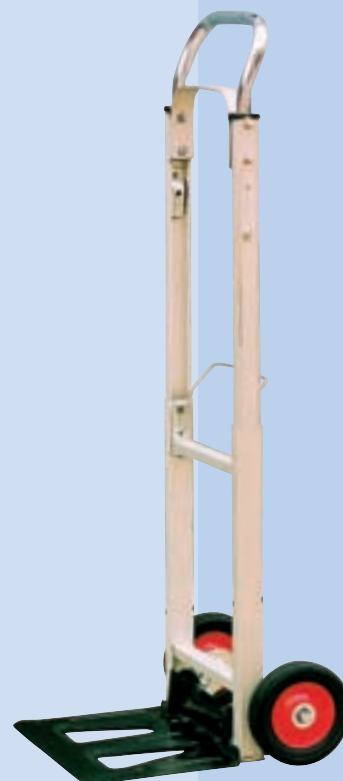

VÍCEÚČELOVÝ TRANSPORTNÍ AL RUDL ALUMINIUM TRUCK

Type/Item	Typ/Parametry	ORC 09GAL
Capacity (kg)	Nosnost (kg)	90
Platform size (mm)	Ložná plocha (mm)	356 x 242 x 2
Size in Folded (mm)	Rozměr složený (mm)	190 x 388 x 730
Net Weight (kg)	Hmotnost (kg)	6,3
Overall size (mm)	Vnější rozměry (mm)	710 x 418 x 950

TRANSPORTNÍ AL VOZÍK SE SKLOPNÝM ČELEM ALUMINIUM PLATFORM TRUCK

Type/Item	Typ/Parametry	JGC 150GAL
Capacity (kg)	Nosnost (kg)	150
Platform size (mm)	Ložná plocha (mm)	500 x 418 x 27
Platform extended (mm)	Rozměr ve složení (mm)	710 x 418 x 27
Overall Size (mm)	Rozměr vnější (mm)	710 x 418 x 950
Castor/Wheel Dia (mm)	Průměr kol (mm)	100
Net Weight (kg)	Hmotnost (kg)	7,8