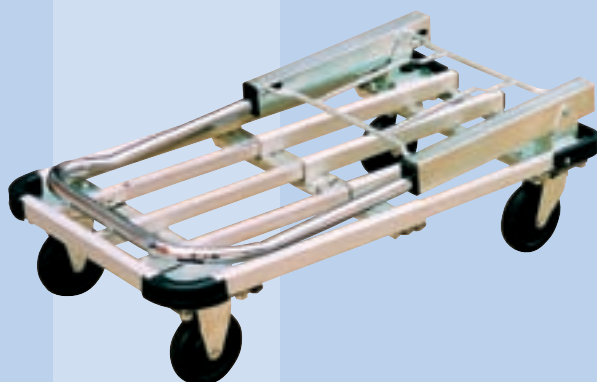

VÍCEÚČELOVÝ TRANSPORTNÍ AL RUDL ALUMINIUM TRUCK

Type/Item	Typ/Parametry	ORC 09GAL
Capacity (kg)	Nosnost (kg)	90
Platform size (mm)	Ložná plocha (mm)	356 x 242 x 2
Size in Folded (mm)	Rozměr složený (mm)	190 x 388 x 730
Net Weight (kg)	Hmotnost (kg)	6,3
Overall size (mm)	Vnější rozměry (mm)	710 x 418 x 950

TRANSPORTNÍ AL VOZÍK SE SKLOPNÝM ČELEM ALUMINIUM PLATFORM TRUCK

Type/Item	Typ/Parametry	JGC 150GAL
Capacity (kg)	Nosnost (kg)	150
Platform size (mm)	Ložná plocha (mm)	500 x 418 x 27
Platform extended (mm)	Rozměr ve složení (mm)	710 x 418 x 27
Overall Size (mm)	Rozměr vnější (mm)	710 x 418 x 950
Castor/Wheel Dia (mm)	Průměr kol (mm)	100
Net Weight (kg)	Hmotnost (kg)	7,8