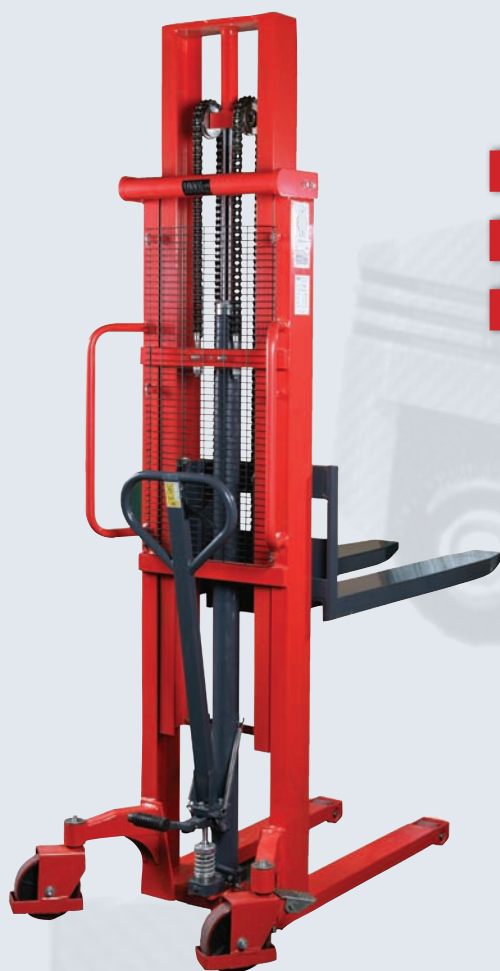

## VYSOKOZDVIŽNÉ VOZÍKY s ručním rychlozdvihem

**FX 10RL16Q**  
**FX 10R3Q**  
**FX 05RL16Q**

Typ vozíku		FX 05RL16Q	FX 10RL16Q	FX 10R3Q
Nosnost	kg	500	1000	1000
Těžiště vyložení	mm	600	600	600
Maximální výška vidlice	mm	1600	1600	3000
Minimální výška vidlice	mm	85	85	85
Délka ramen vidlice	mm	1150	1150	1150
Vnější šířka vidlice	mm	550	550	550
Šířka ramene vidlice	mm	160	160	160
Celková délka vozíku	mm	1642	1642	1668
Celková výška vozíku	mm	1980	1980	2060
Celková šířka vozíku	mm	740	740	740
Rozměr předních kol	mm	74x70	74x70	74x70
Rozměr zadních kol	mm	180x50	180x50	180x50
Hmotnost vozíku	kg	196	196	310